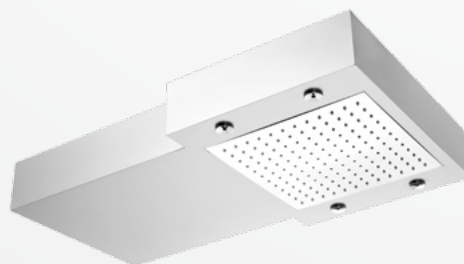

Mod. **MALDIVE**

Piastra doccia a sbalzo, a parete o a soffitto, scocca in doppio strato di alluminio coibentato al centro, finitura bianca o alluminio satinato, soffione in ABS cromato.

Dotata di ugello nebulizzatore.

Viene abbinata, a scelta del cliente, con una delle funzioni IES (1, 2, 3, 4).

DIMENSIONI in cm: **74 x 45 x 10H** (+ sporgenza ugelli 1-2 cm)
Cod. **IES74SBA**