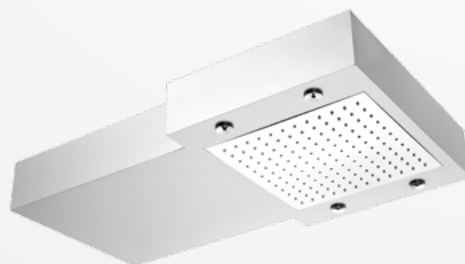

Mod. **MALDIVE**

Piastra doccia a sbalzo, a parete o a soffitto, scocca in doppio strato di alluminio coibentato al centro, finitura bianca o alluminio satinato, soffione in ABS cromato.

Dotata di ugello nebulizzatore.

Viene abbinata, a scelta del cliente, con una delle funzioni IES (1, 2, 3, 4).

DIMENSIONI in cm: **74 x 45 x 10H** (+ sporgenza ugelli 1-2 cm)
Cod. **IES74SBA**