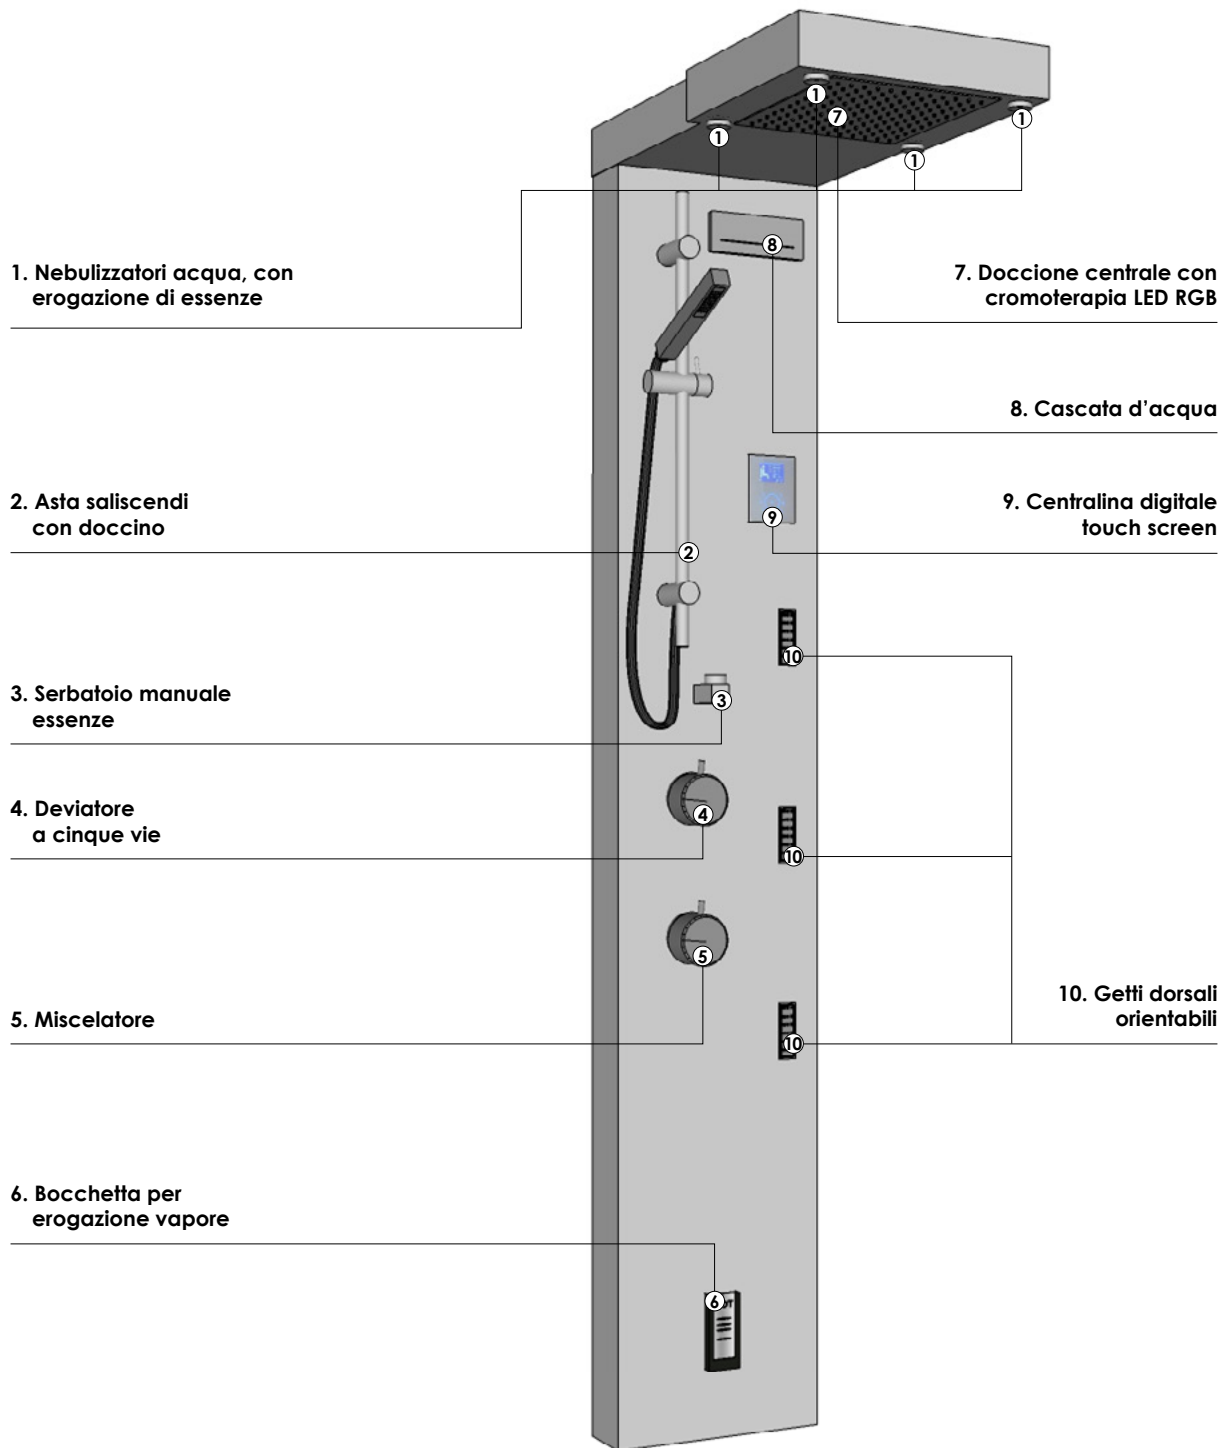

IGAN STYLE BEST SELLERS: COLONNA DOCCIA BAHIA