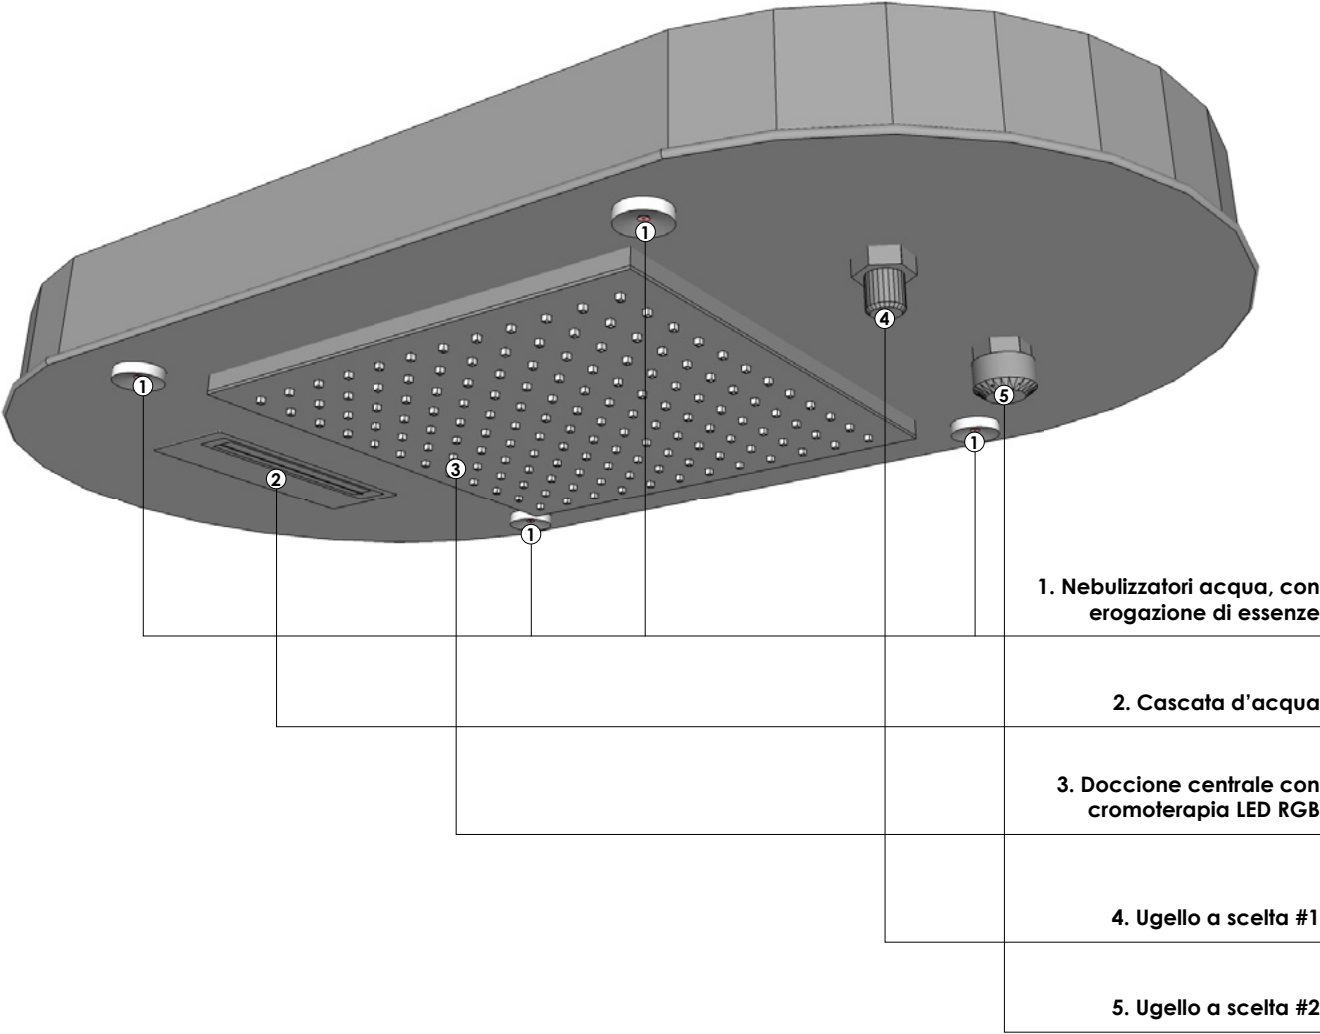

IGAN STYLE BEST SELLERS: PIASTRA NIAGARA RAIN