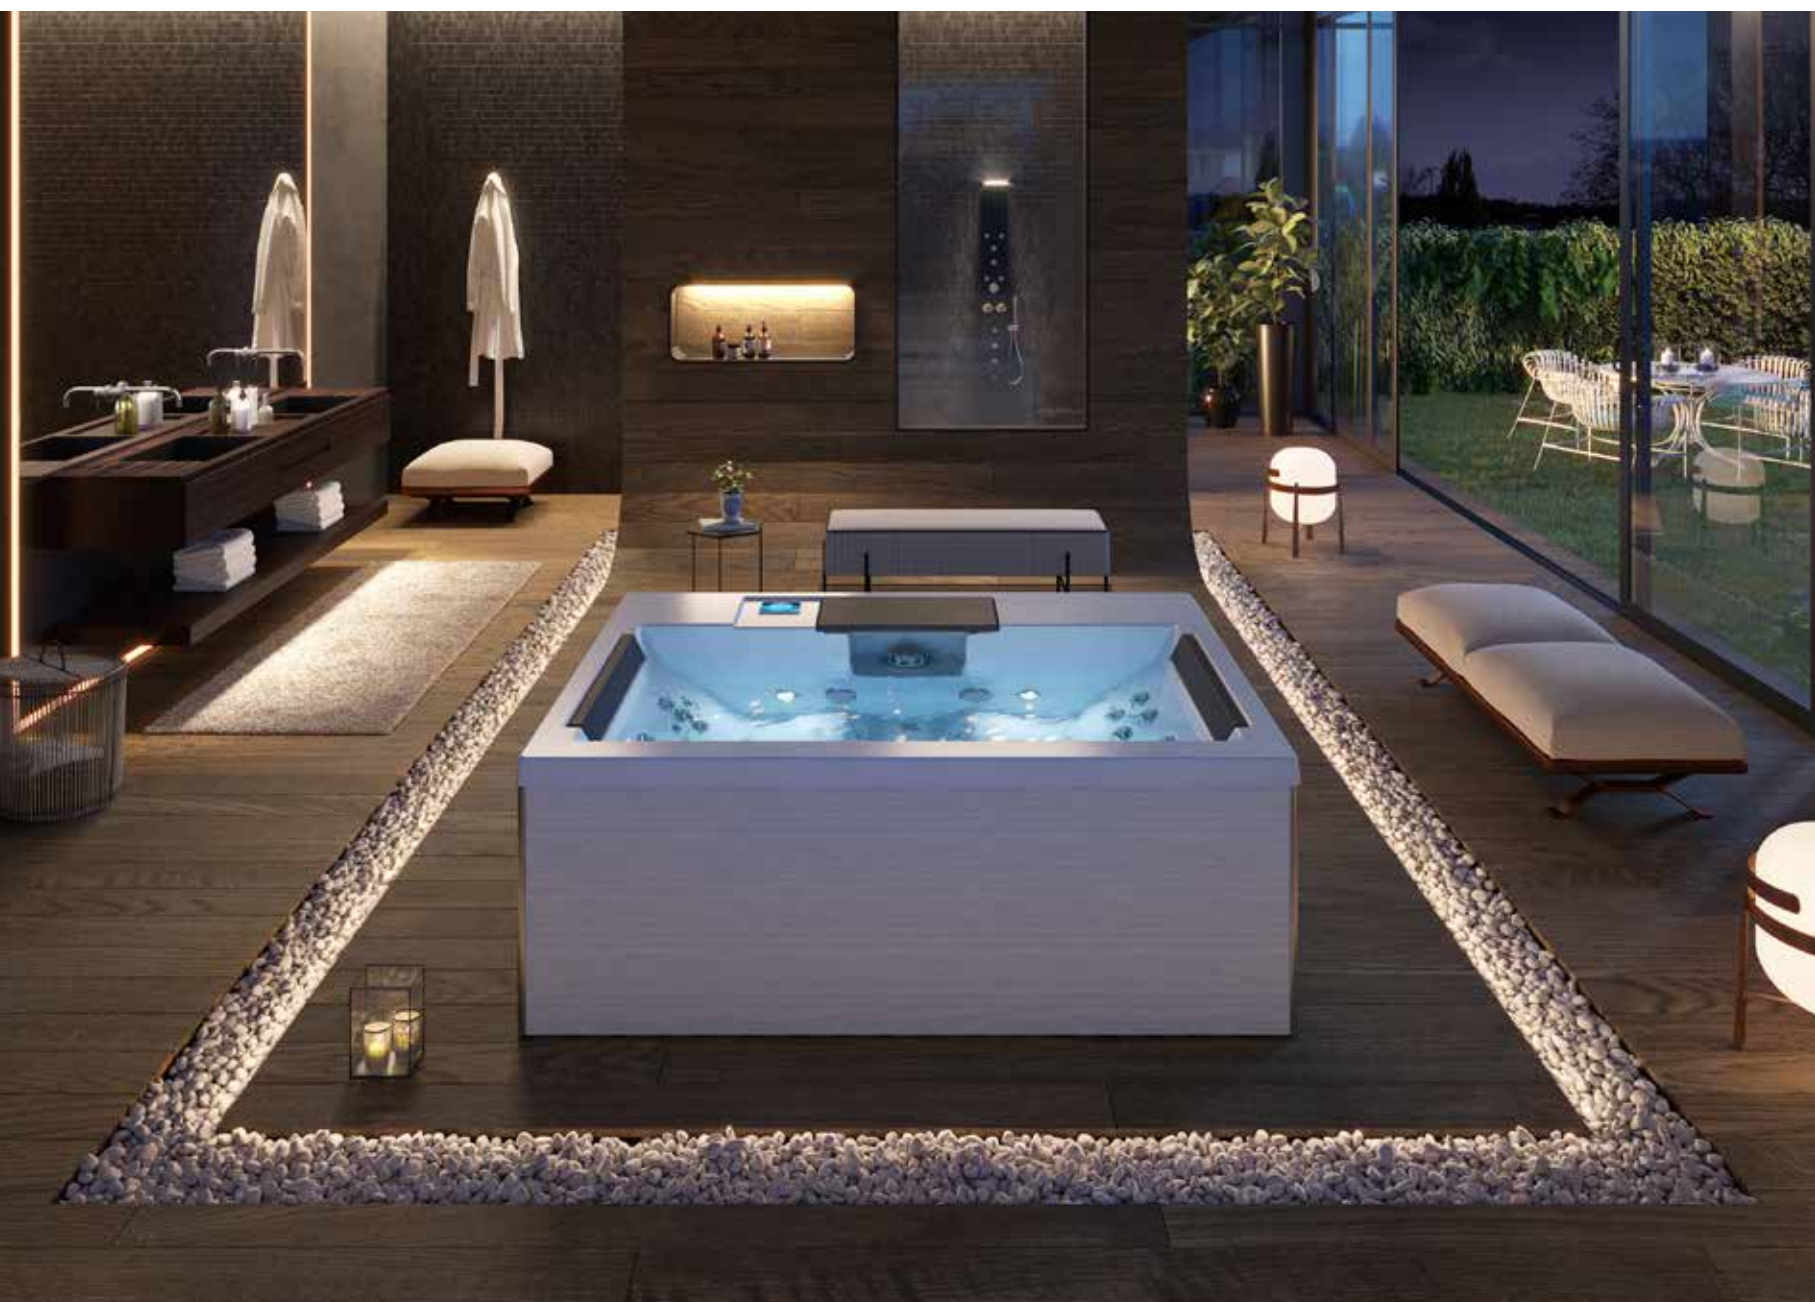

MINI PISCINE IDROMASSAGGIO

SUITE Indoor | Outdoor

Minipiscina **idromassaggio** per uso interno o esterno munita di 20 getti whirlpool, 8 getti airpool, quattro sedute (di cui 2 con cuscino), pannello touch di controllo Balboa, filtro antibatterico, trattamento ad ultravioletti dell'acqua, 4 led per cromoterapia, riscaldatore da 3 Kw, isolamento termico e copertura termica. Disponibile in diverse finiture interne ed esterno in pannello finto legno.

Dimensioni: cm 203 x 150 x h 72 mm. Capienza: 520 lt e peso a vuoto di 195 Kg