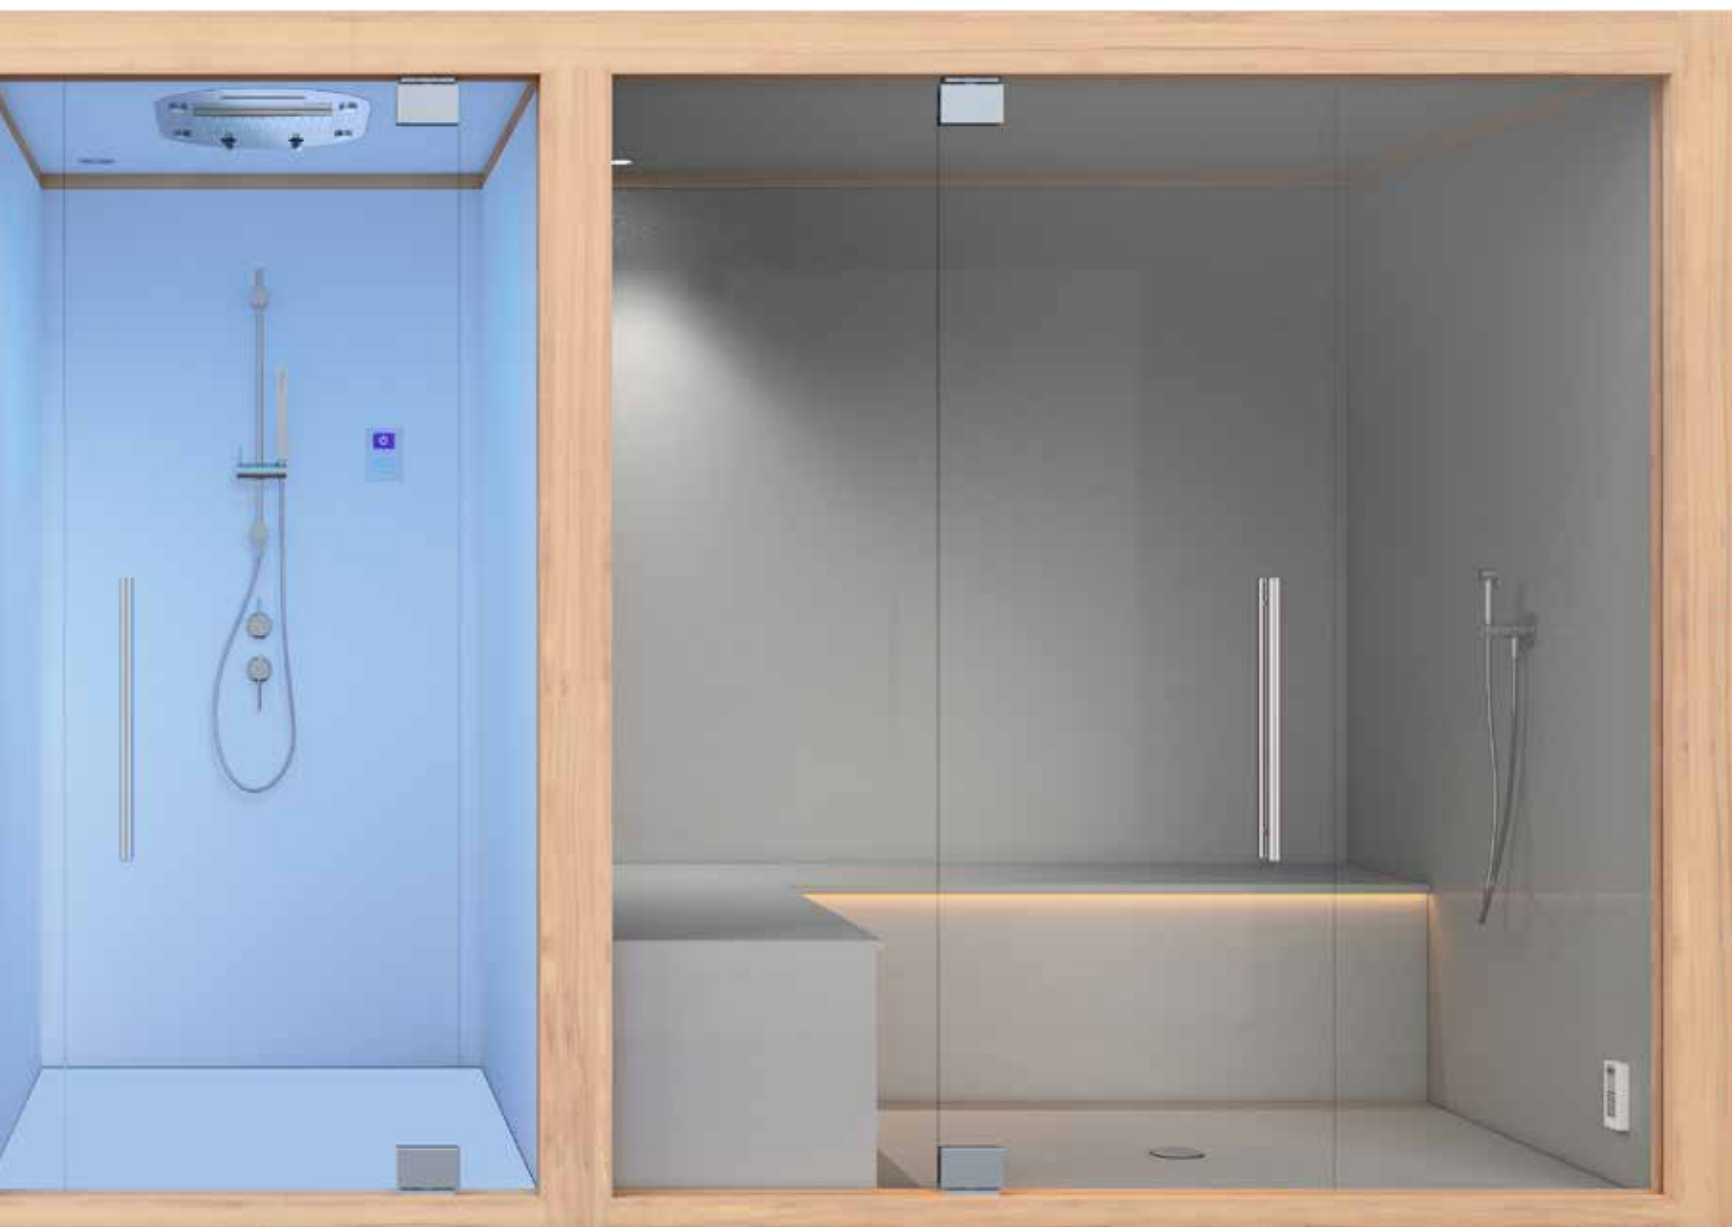

All Inn

KAZAKISTAN

Monoblocco Sauna, Doccia, Bagno Turco, realizzato esternamente in elegante **legno di Pero Orientale** ed internamente in pregiato **legno di Okumè** o **Hemlock** (secondo disponibilità). L'isolamento è in legno naturale. É possibile corredarlo di **optionals** a scelta tra quelli disponibili a listino nelle diverse sezioni.

Dimensioni

A partire da cm 360 l x 110 p x 220 h
Realizzabile anche su misura.

SAUNA: realizzata con pareti a listelli orizzontali in legno di Okumè montati su un pannello di betulla. **Costruita interamente con isolamento naturale di legno.** La porta e i vetri sono realizzati in vetro temperato da 8 mm con cerniere a bilico in acciaio. Panche e pedane sono removibili per la pulizia. L'illuminazione, indiretta con lampadina a led, viene posizionata sotto panca. La sauna è un prodotto CE certificato secondo le normative Europee. KIT accessori compresi: secchio, mestolo, termo igrometro, clessidra, poggiatesta, stufa elettrica finlandese con comandi incorporati e pietre laviche