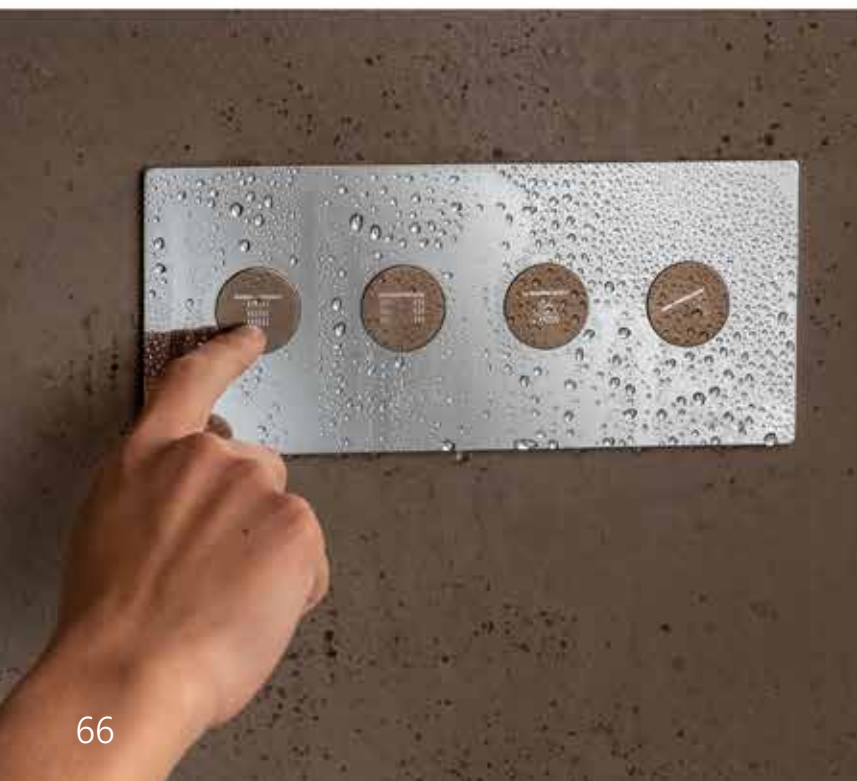

IGAN STYLE

Propone una nuovissima linea di EMOTIONAL SHOWER in ACCIAIO INOX super mirror dedicata all'HOME & PROFESSIONAL WELLNESS.

L'acqua in tutte le sue forme: piogge tropicali, cascate, diluvi o fredde nebbie con suoni, colori e profumazioni che inebriano lo spirito ed il corpo.

La natura che si abbina alla scienza con TECNOLOGIE sempre più avanzate con centraline, comandi touch, tasti di accensione dei diversi giochi d'acqua e colori.

A noi il compito di accompagnarti in questo nuovo ed incredibile mondo. Richiedi informazioni e realizzeremo i tuoi sogni.