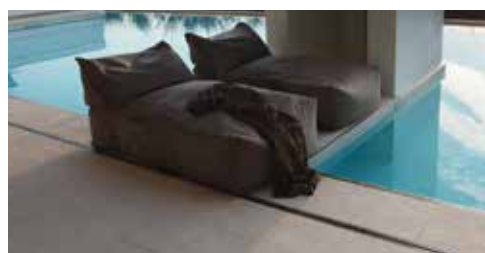

Mod. PUFFONE SMALL

Chaise longue anche per esterno, in tessuto impermeabile, resistente a raggi UV, alle mufte, alla lacerazione. Tessuto Sling Basic. Ideale per SPA e per esterni.
Disponibile in diversi tessuti e colori.

cm 145 x 85 x 35/75 h

cod. PUFFS