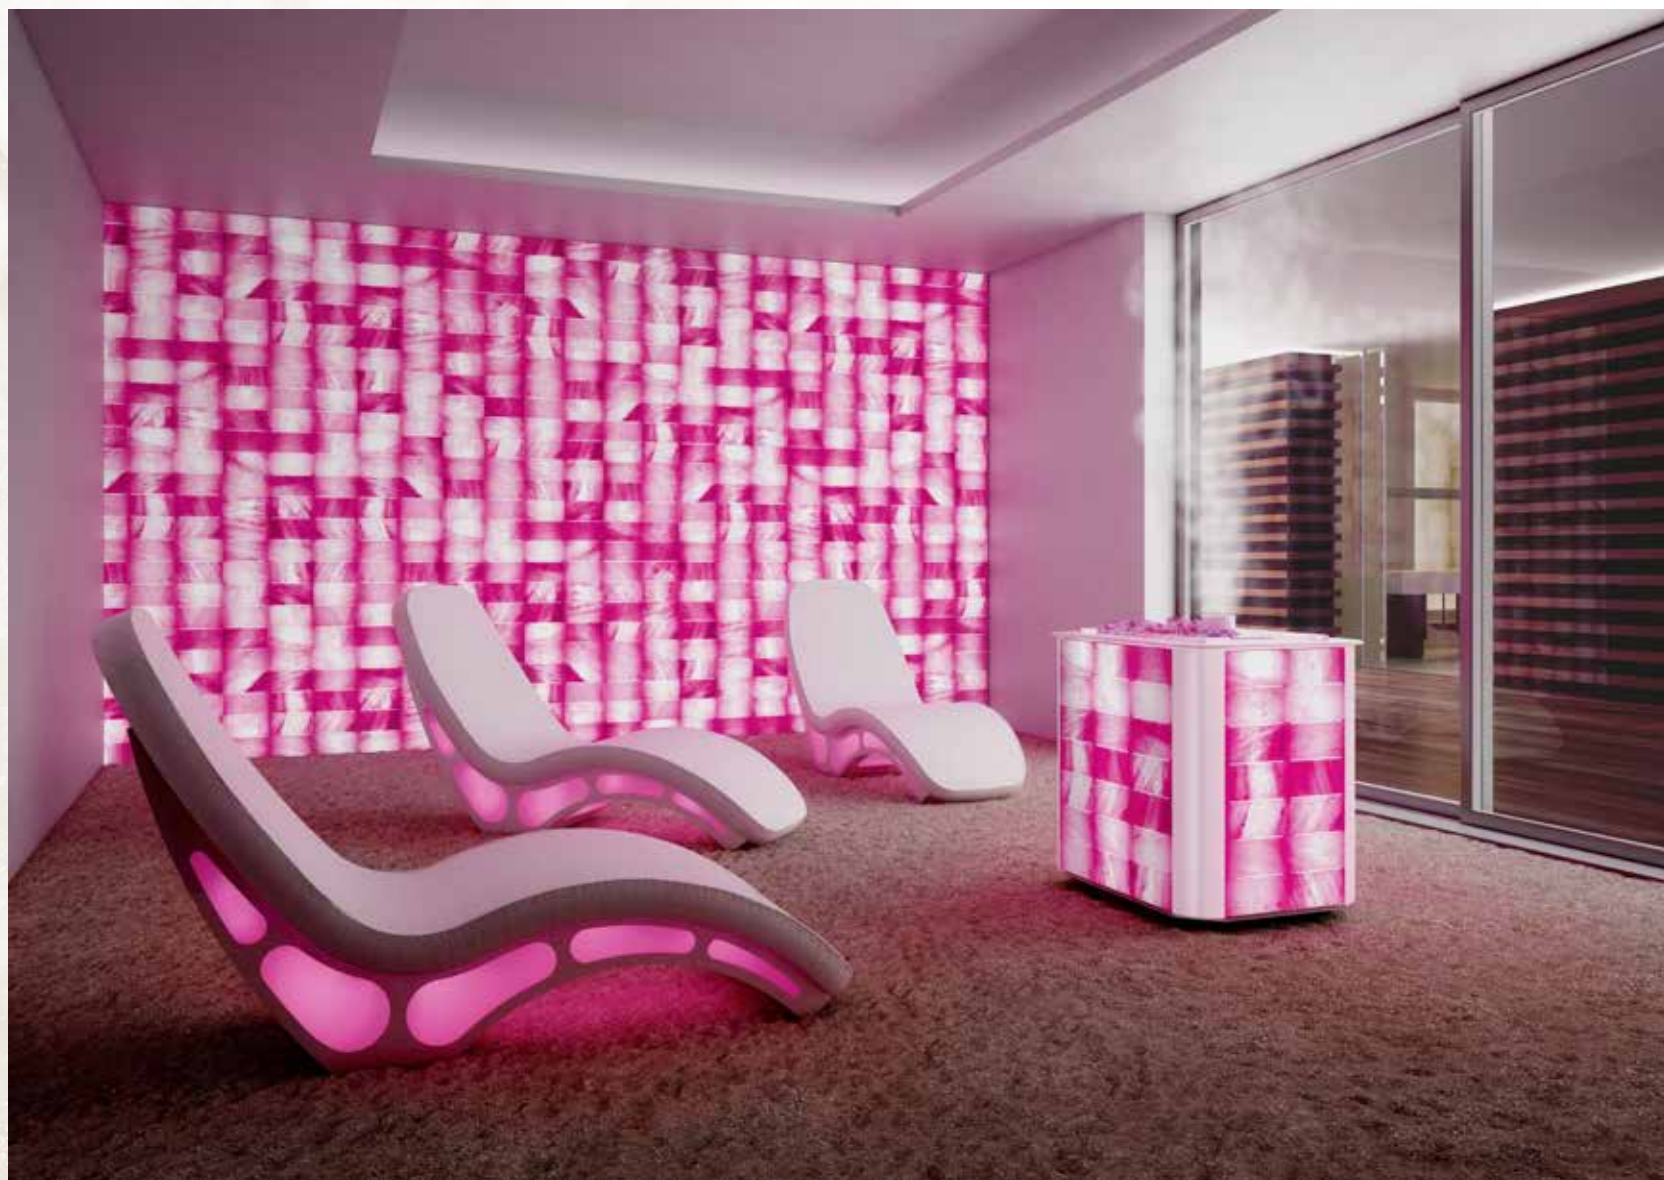

Mod. STUFA DI SALE HIMALAYAN

HIMALAYAN è un sistema polifunzionale che unisce le tecnologie di riscaldamento più moderne, le proprietà salutari del sale dell'Himalaya e l'estetica ed il design made in Italy. E' composto da un cubo in vetro temperato che contiene cristalli di puro sale dell'Himalaya. Al suo interno è inserito un sistema di riscaldamento, che lo trasforma in stufa al sale, un sistema di ventilazione che lo trasforma in salutare filtro dell'aria e ionizzatore, un sistema di cromoterapia che trasforma e veste l'ambiente. Il riscaldamento avviene per irraggiamento ad infrarossi, attraendo l'aria circostante liberandola da nocivi particolati e rilasciando i micro oligoelementi naturali contenuti nel sale dell'Himalaya.

Riscalda fino a 25mq.

Himalayan è un prodotto del tutto naturale, non ci sono collanti nè alcun tipo di prodotto chimico.

cm 60 l x 60 p x 60 h

cod. STUFA SALE HIMALAYAN

Arredo Spa

LETTINI AD ACQUA

La nostra linea è destinata alle SPA, hotels o ambienti relax.

Generano una sensazione di intenso relax, la mente si svuota e il corpo si fa cullare dalle onde del mare.

ARREDO SPA

CHAISE LONGUE E LETTINI

Mod. ONDA

LETTINO RELAX realizzato in eco pelle nautica con rivestimento idrorepellente ignifugo. Ideale per ambienti SPA
Disponibile in diversi colori su richiesta.